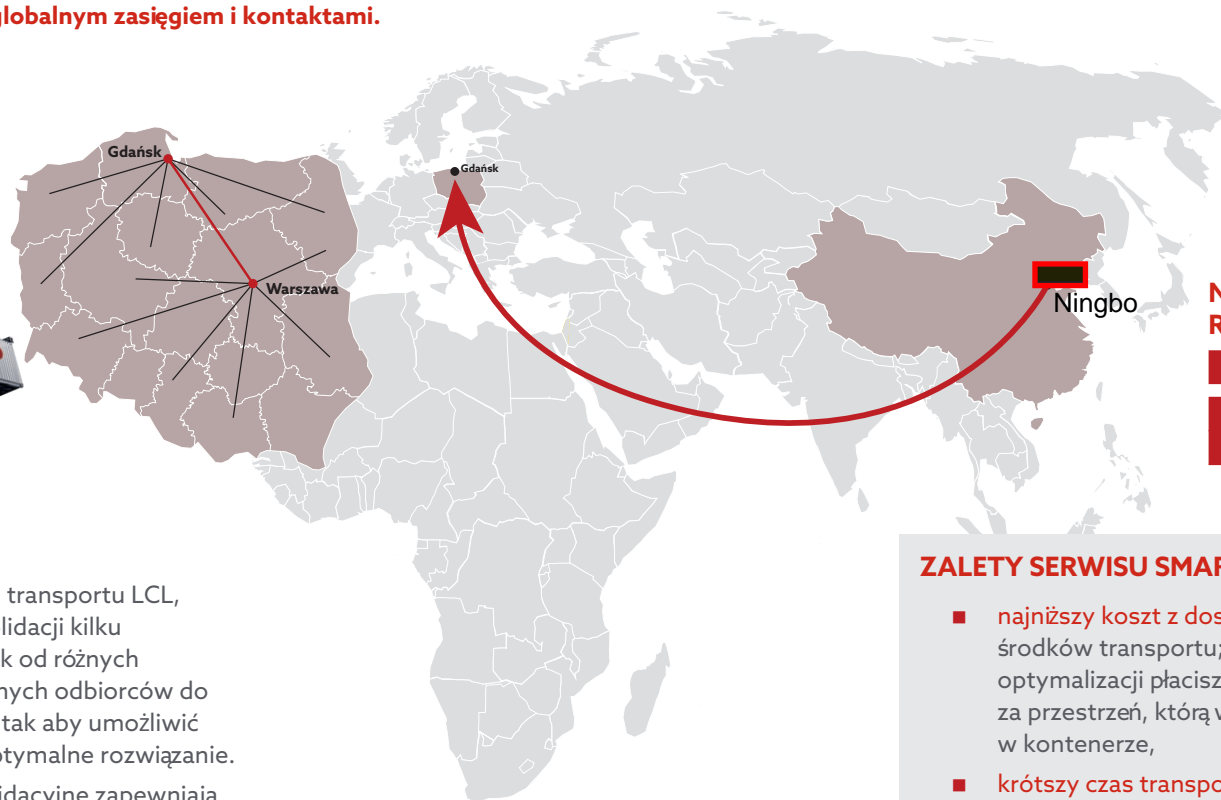

TRANSPORT MORSKI LCL SMART BOX NINGBO - GDAŃSK

SMART
CARGOSOLUTIONS

CLC PROJECTS
WWW.CLCPROJECTS.COM

CLC Projects

All World Shipping

POWERED BY WCA
GAA Membership

ACCREDITED[®]
MSCB-113

SYSTEM SERVICE
GIPO-0039-QEC
ISO 9001:2015
ISO 14001:2015

Chcesz poznać naszą ofertę?

Skorzystaj z formularza na stronie smart-cargo.eu
lub napisz: kontakt@smart-cargo.eu

Smart Cargo Solutions Sp. z o.o.

ul. Bokserska 66
02-690 Warszawa
tel.: +48 22 644 22 14

smart-cargo.eu

FRACHT MORSKI DROBNICOWY LCL (LESS THAN CONTAINER LOAD)

- Elastyczność i indywidualne podejście
- Wieloletnie doświadczenie na rynku logistycznym
- Pełna obsługa celna, magazynowa oraz dowozowa
- Atrakcyjne ubezpieczenie CARGO

SMART Cargo Solutions bazuje na kompleksowej współpracy z najbardziej doświadczonymi agentami i przewoźnikami morskimi na rynku.
To firma lokalna z globalnym zasięgiem i kontaktami.

NINGBO – GDAŃSK REGULARNY SERWIS RAZ W TYGODNIU