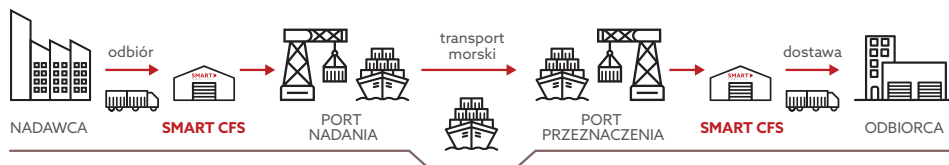

SMART Cargo Solutions bazuje na kompleksowej współpracy z najbardziej doświadczonymi agentami i przewoźnikami morskimi na rynku.
To firma lokalna z globalnym zasięgiem i kontaktami.

NINGBO – GDAŃSK REGULARNY SERWIS RAZ W TYGODNIU

Dzień wypłynięcia	Czas tranzytu	Cut-off
wtorek	35 dni	6 dni przed wypłynięciem

SMART BOX

To usługa w ramach transportu LCL, polegająca na konsolidacji kilku mniejszych przesyłek od różnych nadawców i/lub różnych odbiorców do jednego kontenera, tak aby umożliwić naszym klientom optymalne rozwiązanie.

Nasze usługi konsolidacyjne zapewniają elastyczność i korzyści zarezerwowane zwykle dla transportu pełnokontenerowego FCL.

MAGAZYN SMART CARGO SOLUTIONS:

- gwarancja bezpieczeństwa towaru – stały monitoring CCTV
- najwyższa jakość obsługi magazynowej i celnej
- pełny zakres usług magazynowych (paletyzacja, składowanie, itp.)

ZALETY SERWISU SMART BOX:

- **najniższy koszt z dostępnych** środków transportu; dzięki optymalizacji płacisz jedynie za przestrzeń, którą wypełnisz w kontenerze,
- **krótszy czas transportu:**
  - serwis bezpośredni bez przeładunków,
  - nie ma potrzeby czekania na zebranie odpowiedniej ilości towaru do wypełnienia całego kontenera,
- **stabilne planowanie dostaw** na bazie regularnych wypłynięć,
- **kontrola nad towarem** przez SMART end-to-end,
- **atrakcyjne ubezpieczenie CARGO,**
- **konsolidacja ładunków** od wielu załadowców,
- **możliwość śledzenia przesyłek** Track & Trace.